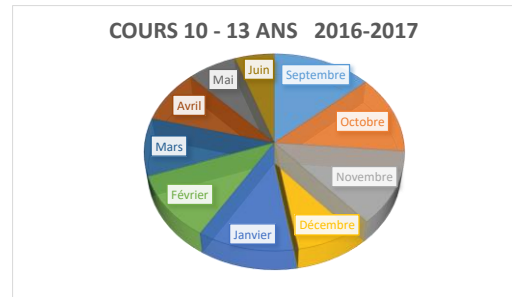

Bilan Présence Section Jeune 2016-2017

| | | | | Moyenne |
|-----------|----|----|----|------------|
| Septembre | 20 | 20 | 20 | ↑ 20 |
| Octobre | 19 | 16 | 15 | ↑ 16,66667 |
| Novembre | 18 | 13 | 17 | → 16 |
| Décembre | 13 | 12 | 10 | ↓ 11,66667 |
| Janvier | 17 | 13 | 12 | → 13,25 |
| Février | 16 | 12 | | → 14 |
| Mars | 14 | 15 | 10 | → 12,5 |
| Avril | 13 | 11 | 10 | ↓ 11,33333 |
| Mai | 10 | 10 | 7 | ↓ 8,75 |
| Juin | 8 | 7 | 10 | ↓ 8,33333 |