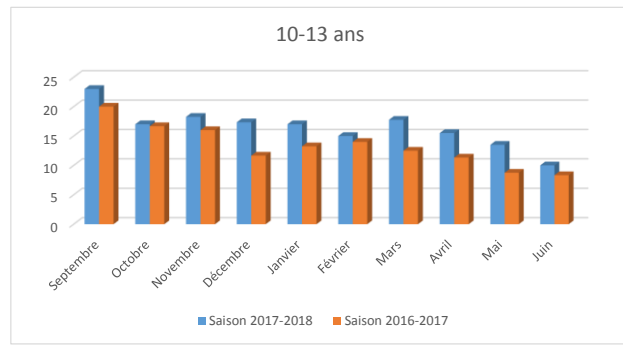

Section 10-13 ans		
Annee	Saison 2017-2018	Saison 2016-2017
Septembre	↑ 23	↑ 20
Octobre	→ 17	↑ 16,66666667
Novembre	→ 18,25	→ 16
Décembre	→ 17,33333333	↓ 11,66666667
Janvier	→ 17	→ 13,25
Février	→ 15	→ 14
Mars	→ 17,75	→ 12,5
Avril	→ 15,5	↓ 11,33333333
Mai	↓ 13,5	↓ 8,75
Juin	↓ 10	↓ 8,33333333

Section 14-17 ans		
Annee	Saison 2017-2018	Saison 2016-2017
Septembre	↑ 16	→ 12
Octobre	→ 13,33333333	→ 11
Novembre	→ 12,66666667	↑ 14,66666667
Décembre	→ 12,25	→ 11,66666667
Janvier	↑ 13,5	→ 12
Février	→ 13	↓ 10
Mars	↓ 7	→ 12,25
Avril	↑ 16,5	↓ 8,66666667
Mai	→ 13	↓ 9
Juin	→ 11	→ 11