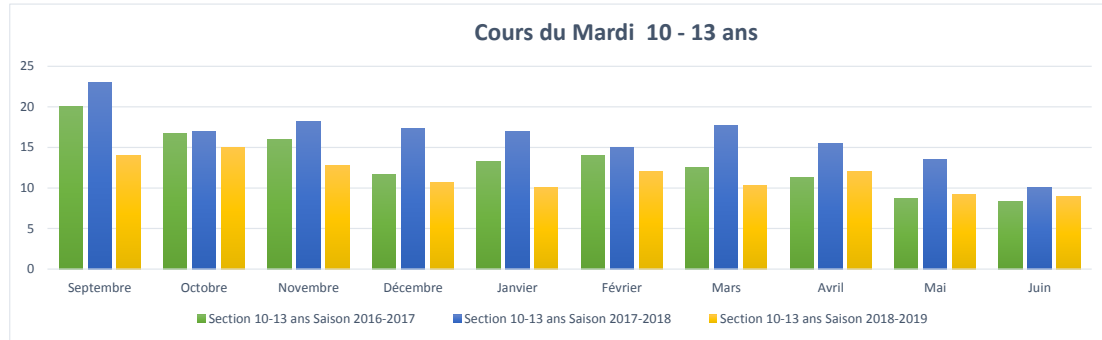

Section 10-13 ans			
Annee	Saison 2016-2017	Saison 2017-2018	Saison 2018-2019
Septembre	↑ 20	↑ 23	↑ 14
Octobre	↑ 16,66666667	→ 17	↑ 15
Novembre	→ 16	→ 18,25	→ 12,75
Décembre	↓ 11,66666667	→ 17,33333333	↓ 10,66666667
Janvier	→ 13,25	→ 17	→ 10
Février	→ 14	→ 15	→ 12
Mars	→ 12,5	→ 17,75	↓ 10,33333333
Avril	↓ 11,33333333	→ 15,5	→ 12
Mai	↓ 8,75	↓ 13,5	↓ 9,25
Juin	↓ 8,33333333	↓ 10	↓ 9

Section 14-17 ans			
Annee	Saison 2016-2017	Saison 2017-2018	Saison 2018-2019
Septembre	→ 12	↑ 16	↑ 17,5
Octobre	→ 11	→ 13,33333333	→ 12,66666667
Novembre	↑ 14,66666667	→ 12,66666667	↑ 15,66666667
Décembre	→ 11,66666667	→ 12,25	↓ 11
Janvier	→ 12	↑ 13,5	→ 13
Février	↓ 10	→ 13	↓ 12,25
Mars	→ 12,25	↓ 7	↓ 12,33333333
Avril	↓ 8,66666667	↑ 16,5	→ 12,5
Mai	↓ 9	→ 13	→ 14
Juin	→ 11	→ 11	↓ 10