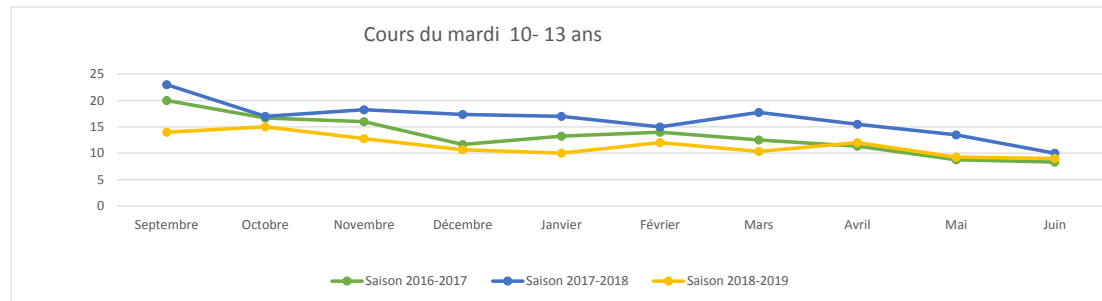

Section 10-13 ans			
Annee	Saison 2016-2017	Saison 2017-2018	Saison 2018-2019
Septembre	↑ 20	↑ 23	↑ 14
Octobre	↑ 16,66666667	→ 17	↑ 15
Novembre	→ 16	→ 18,25	→ 12,75
Décembre	↓ 11,66666667	→ 17,33333333	↓ 10,66666667
Janvier	→ 13,25	→ 17	→ 10
Février	→ 14	→ 15	→ 12
Mars	→ 12,5	→ 17,75	↓ 10,33333333
Avril	↓ 11,33333333	→ 15,5	→ 12
Mai	↓ 8,75	↓ 13,5	↓ 9,25
Juin	↓ 8,33333333	↓ 10	↓ 9

Section 14-17 ans			
Annee	Saison 2016-2017	Saison 2017-2018	Saison 2018-2019
Septembre	→ 12	↑ 16	↑ 17,5
Octobre	→ 11	→ 13,33333333	→ 12,66666667
Novembre	↑ 14,66666667	→ 12,66666667	↑ 15,66666667
Décembre	→ 11,66666667	→ 12,25	↓ 11
Janvier	→ 12	↑ 13,5	→ 13
Février	↓ 10	→ 13	↓ 12,25
Mars	→ 12,25	↓ 7	↓ 12,33333333
Avril	↓ 8,66666667	↑ 16,5	→ 12,5
Mai	↓ 9	→ 13	→ 14
Juin	→ 11	→ 11	↓ 10